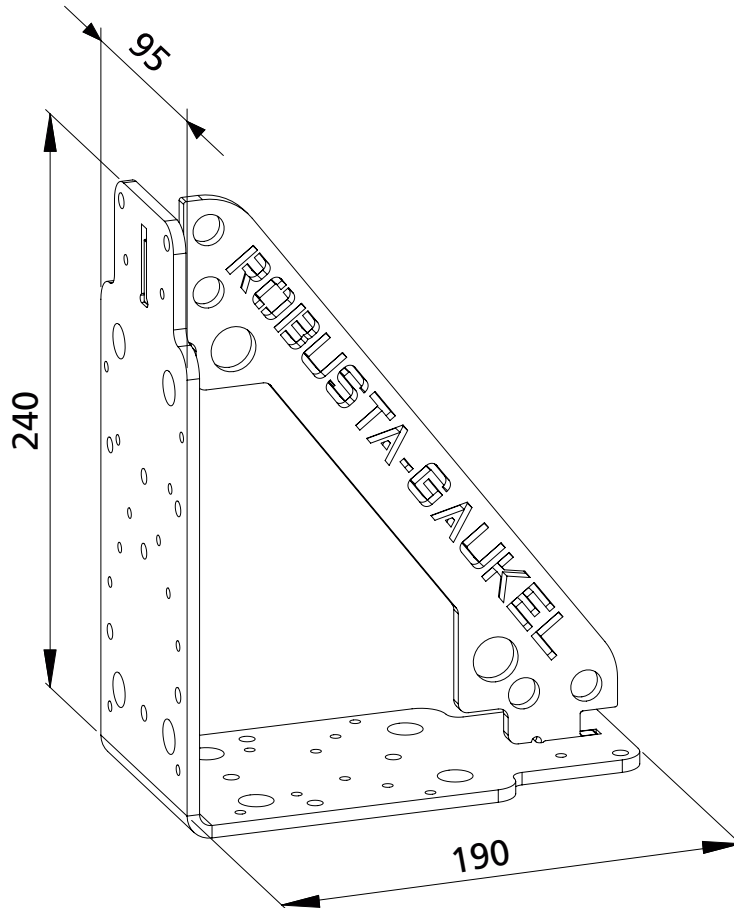

ROBUSTA-Schalwinkel 190-240
ROBUSTA-shuttering angle 190-240

Gewicht [kg/Stück]	Artikel-Nr.
2,40	214200

Weight [kg/unit]	Item No.
2.40	214200

Hauptsitz:

D-71263 Weil der Stadt-Hausen · Brunnenstraße 36
 Tel. +49 70 33 53 71 -0 · Fax +49 70 33 53 71-31
 E-Mail: info@robusta-gaukel.de